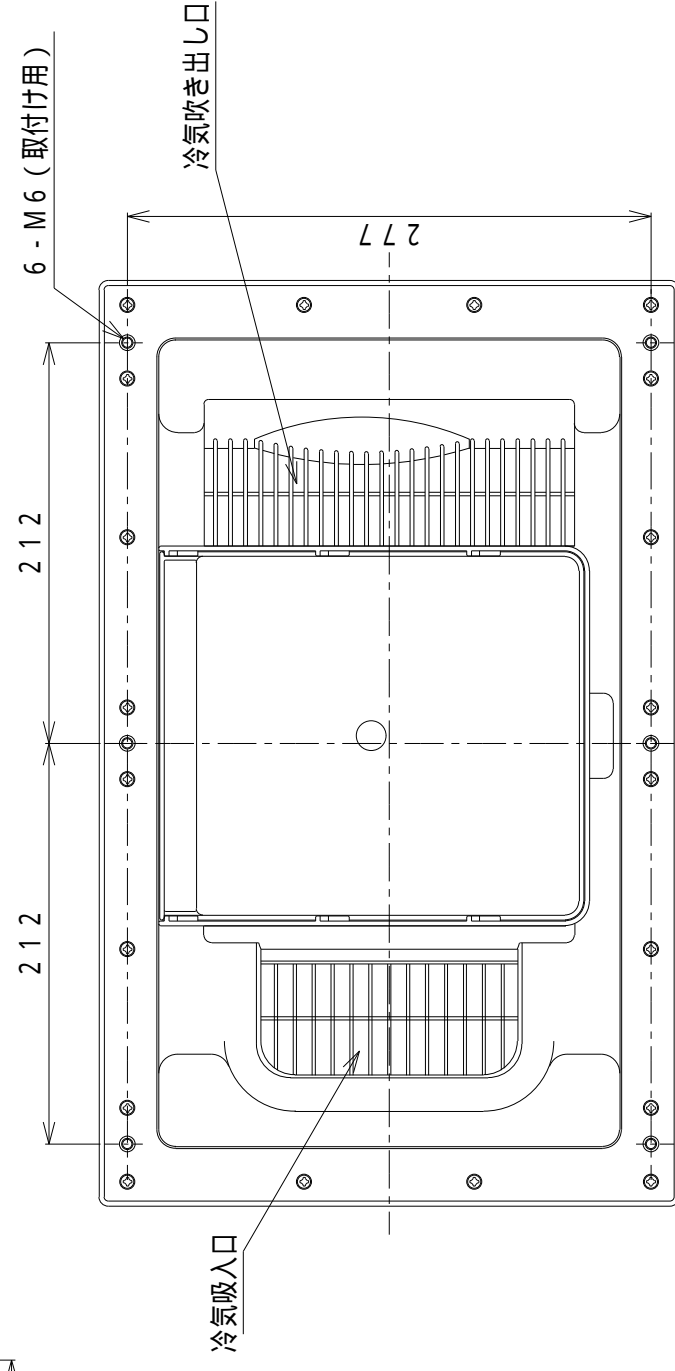

DCジャック

プッシュスイッチ (自照式)

図面名称 SC-JS04 外觀略図

尺度 1/4

日付 '05年 5月 11日

単位 mm

ツインバード工業株式会社