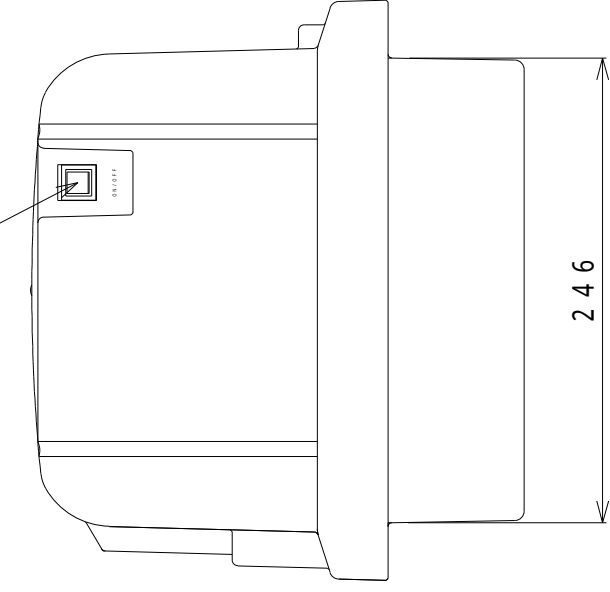

DCジャック

プッシュスイッチ (自照式)

図面名称 SC-JS04 外觀略図

尺度 1/4

日付 '05年 5月 11日

単位 mm

ツインバード工業株式会社