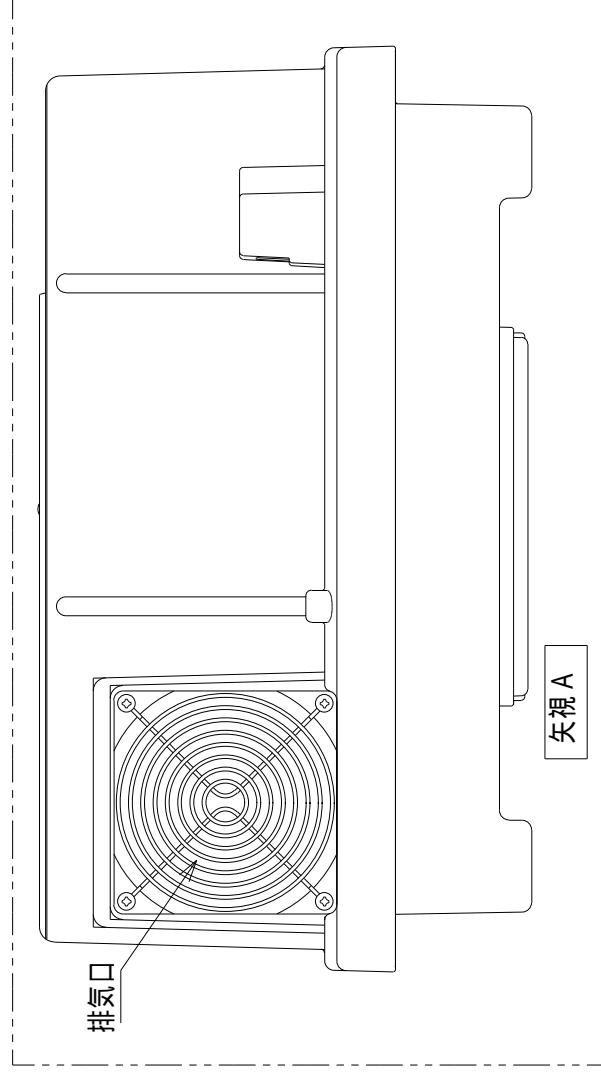

DCジャック

プッシュスイッチ (自照式)

図面名称 SC-JS04 外觀略図

尺度 1/4

日付 '05年 5月 11日

単位 mm

ツインバード工業株式会社