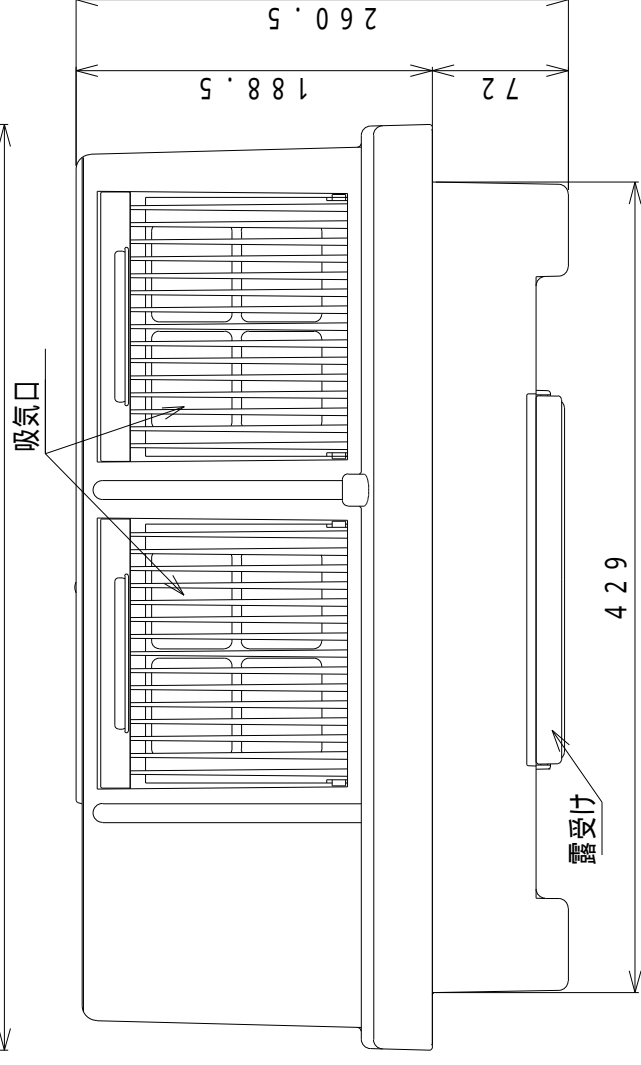

DCジャック

プッシュスイッチ (自照式)

図面名称 SC-JS04 外觀略図

尺度 1/4

日付 '05年 5月 11日

単位 mm

ツインバード工業株式会社