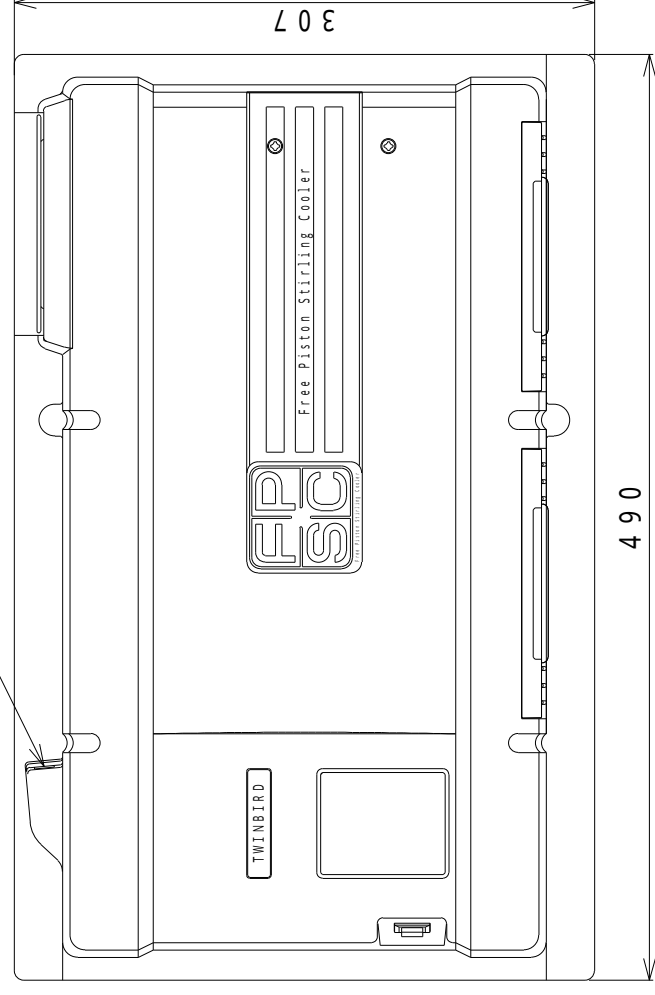

DCジャック

プッシュスイッチ (自照式)

図面名称 SC-JS04 外觀略図

尺度 1/4

日付 '05年 5月 11日

単位 mm

ツインバード工業株式会社